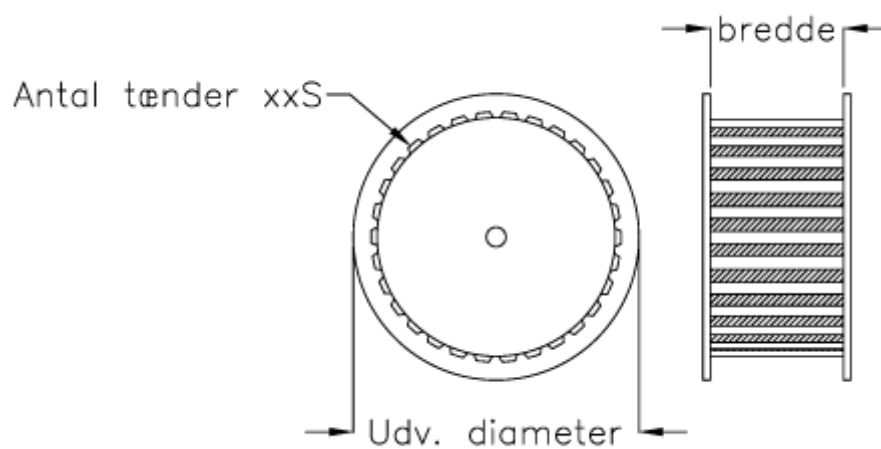

Varenummer: 603772731060
Beskrivelse: Gates tandremskive PCGT 14M - 60S 20
for taperbøsning 3020

Mål

Antal tænder	= 60
Bredde	= 20-37-68-90-125
Middelmål	= 268.38
Type	= 14M - 60S - xx
Udvendig diameter	= 267.38